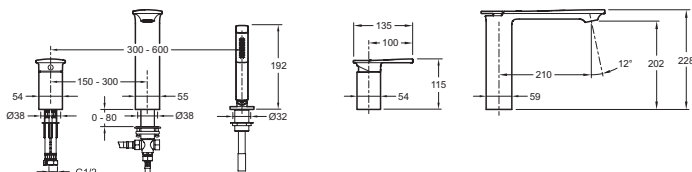

E14774

Коллекция: STANCE

Отделка*:

CP - Хром

Общие характеристики:

Преимущества для конечного пользователя

- Встроенный автоматический переключатель на изливе
- Ручной душ Shift Square с двумя режимами

Технические характеристики

- BEC : 4 кг
- TYPE : Однорычажный
- HAUTEUR TOTALE DU ROBINET (MM) : 228 мм
- MECANISME : Кран-букса с керамическим диском
- MITIGEUR DE BAIN : ОДНОРЫЧАЖНЫЙ СМЕСИТЕЛЬ
- GARANTIE FINITION : 10 лет
- Скрытый аэратор с антиизвестковым покрытием
- МАТЕРИАЛ : N/A
- DEBIT (L/MN SOUS 3 BARS) : 22 л/мин
- SAILLIE DU BEC (MM) : 210мм
- VIDAGE : 0
- TYPE D'INSTALLATION : На борт ванны
- Отверстия - 40 - 40 - 35

Технический чертёж

Спецификация продукта : Смеситель для ванны/душа на три отверстия. E14774. Коллекция : STANCE. BEC : 4 кг. МАТЕРИАЛ : N/A. TYPE : Однорычажный. DEBIT (L/MN SOUS 3 BARS) : 22 л/мин. HAUTEUR TOTALE DU ROBINET (MM) : 228 мм. SAILLIE DU BEC (MM) : 210мм. MECANISME : Кран-букса с керамическим диском. VIDAGE : 0. MITIGEUR DE BAIN : ОДНОРЫЧАЖНЫЙ СМЕСИТЕЛЬ. TYPE D'INSTALLATION : На борт ванны. GARANTIE FINITION : 10 лет. Отверстия - 40 - 40 - 35. Скрытый аэратор с антиизвестковым покрытием.