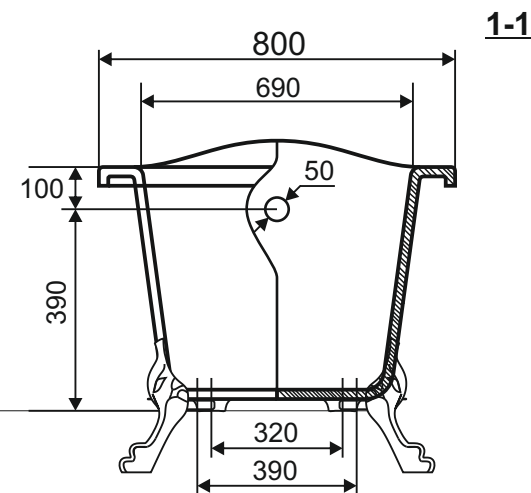

ЭСТЕТ

г. Кострома, ул. Московская д. 105
тел. 8 (4942) 33 61 71

“Венеция” 1700x800 (левая)

ПРОИЗВОДСТВО ИЗДЕЛИЙ ИЗ ЛИТЬЕВОГО МРАМОРА
***Допустимое отклонение линейных размеров ± 5 мм**

ООО «ЭСТЕТ»