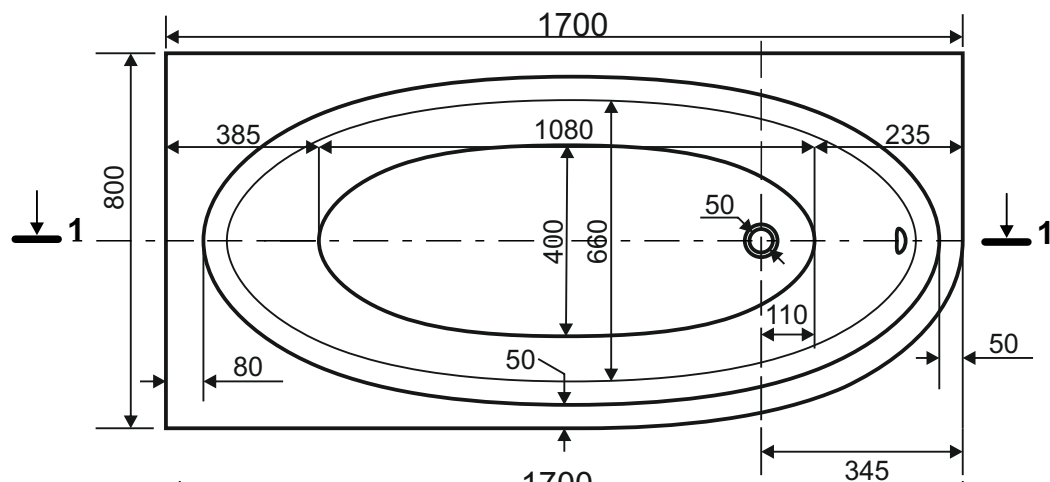

ЭСТЕТ

г. Кострома, ул. Московская д. 105
тел. 8 (4942) 33 61 71

“Венеция” 1700x800 (левая)

ПРОИЗВОДСТВО ИЗДЕЛИЙ ИЗ ЛИТЬЕВОГО МРАМОРА
***Допустимое отклонение линейных размеров ± 5 мм**

ООО «ЭСТЕТ»