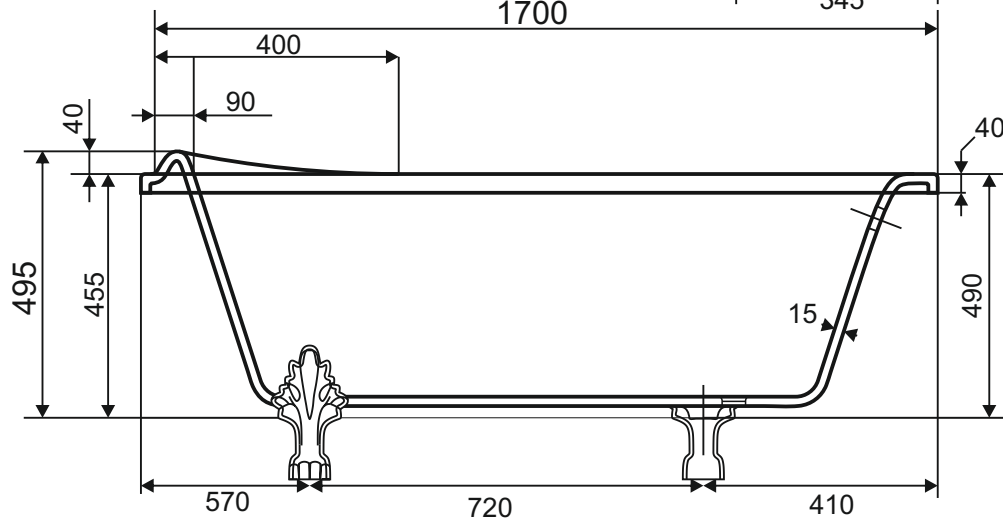

ЭСТЕТ

г. Кострома, ул. Московская д. 105
тел. 8 (4942) 33 61 71

“Венеция” 1700x800 (левая)

ПРОИЗВОДСТВО ИЗДЕЛИЙ ИЗ ЛИТЬЕВОГО МРАМОРА
***Допустимое отклонение линейных размеров ± 5 мм**

ООО «ЭСТЕТ»