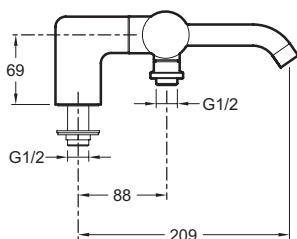

E14500-4A

Коллекция: PURIST

Отделки*:

CP - Хром

Технические характеристики

- ВЕС : 4.5 кг
- DÉBIT (L/MN SOUS 3 BARS) : 23 л/мин
- ENTRAXE (MM) : 150 мм
- МАТЕРИАЛ : N/A
- MÉCANISME : Последовательный керамический картридж
- GARANTIE FINITION : 10 лет

Технический чертёж

Спецификация продукта : Смеситель для ванны/душа. E14500-4A. Коллекция : PURIST. ВЕС : 4.5 кг. МАТЕРИАЛ : N/A. DÉBIT (L/MN SOUS 3 BARS) : 23 л/мин. MÉCANISME : Последовательный керамический картридж. ENTRAXE (MM) : 150 мм. GARANTIE FINITION : 10 лет.