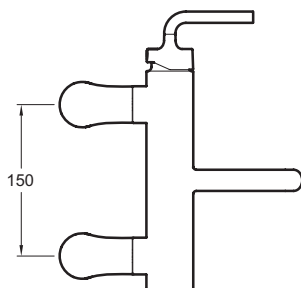

E14500-4A

Коллекция: PURIST

Отделки*:

CP - Хром

Технические характеристики

- ВЕС : 4.5 кг
- DÉBIT (L/MN SOUS 3 BARS) : 23 л/мин
- ENTRAXE (MM) : 150 мм
- МАТЕРИАЛ : N/A
- MÉCANISME : Последовательный керамический картридж
- GARANTIE FINITION : 10 лет

Технический чертёж

Спецификация продукта : Смеситель для ванны/душа. E14500-4A. Коллекция : PURIST. ВЕС : 4.5 кг. МАТЕРИАЛ : N/A. DÉBIT (L/MN SOUS 3 BARS) : 23 л/мин. MÉCANISME : Последовательный керамический картридж. ENTRAXE (MM) : 150 мм. GARANTIE FINITION : 10 лет.