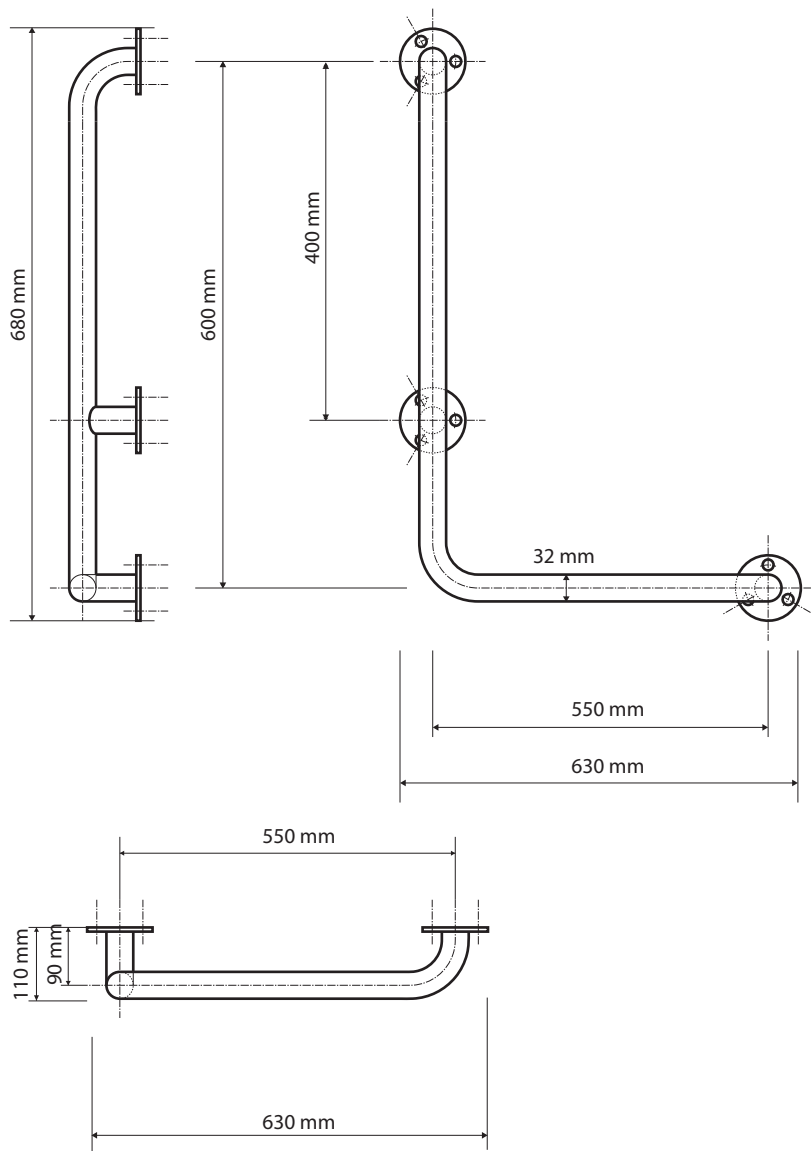

Levé
Left
Links

Parametry / Features / Eigenschaften

šířka / width / Breite:	630 mm
výška / height / Höhe:	680 mm
hloubka / depth / Tiefe:	110 mm
nosnost / load capacity / Ladekapazität:	120 kg
materiál / material / Material:	nerez / stainless steel / rostfrei
povrch. úprava / finish / Oberfläche:	brus / brushed / gebürstet
skryté kotvení / Secret Fix / Geheimnis Fix	