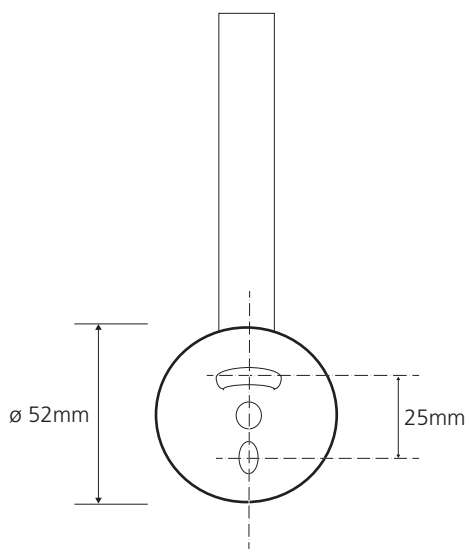

bílá / white / weiß

Parametry / Features / Eigenschaften

šířka / width / Breite:	52mm
výška / height / Höhe:	165mm
hloubka / depth / Tiefe:	65mm
materiál / material / Material:	mosaz / brass / Messing
povrch. úprava / finish / Oberfläche:	chrom / chrome / Chrom
základní barva / primary color / Grundfarbe:	bílá / white / weiß