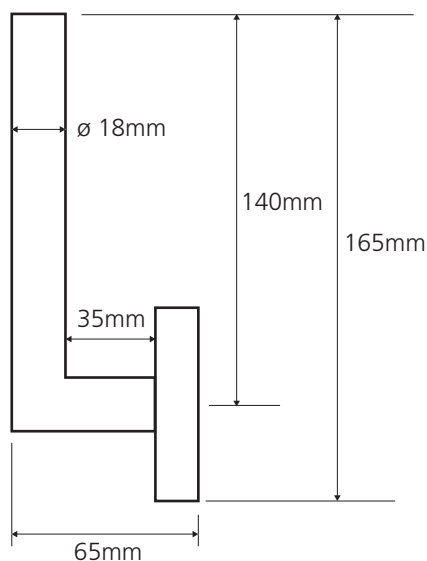

bílá / white / weiß

Parametry / Features / Eigenschaften

šířka / width / Breite:	52mm
výška / height / Höhe:	165mm
hloubka / depth / Tiefe:	65mm
materiál / material / Material:	mosaz / brass / Messing
povrch. úprava / finish / Oberfläche:	chrom / chrome / Chrom
základní barva / primary color / Grundfarbe:	bílá / white / weiß