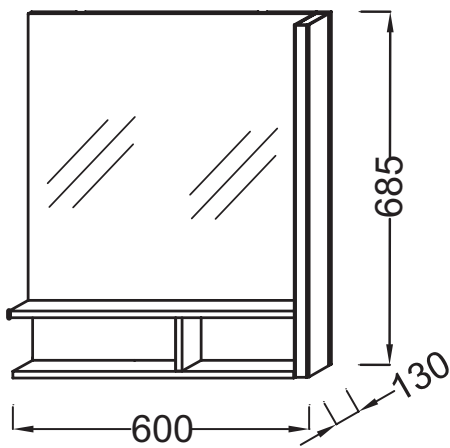

EB1180D

Коллекция: TERRACE

Отделка*:

NF - Без отделки

Общие характеристики:

Преимущества для конечного пользователя

- Уникальный дизайн: утонченная, элегантная геометрия линий создает современный дизайн
- Уникальная функциональность: коллекция Terrace оптимизирует доступное пространство, упрощает хранение туалетных принадлежностей благодаря внутренним полочкам
- Практичность: светодиодная подсветка с переключателем с инфракрасным датчиком
- Идеальное покрытие: роскошная отделка полочек из цельного дерева

Технические характеристики

- РАЗМЕРЫ (СМ) : 60 x 13 x 68.50 см
- МАТЕРИАЛ : Лак или натуральное дерево
- ELECTRICITÉ : 230В, 7.2Вт, класс II, IP 44
- ВЕС : 10 кг
- ТИП УСТАНОВКИ : Подвесная
- VERSION : Правосторонняя

Связанные продукты

- EB1185 : Мебель под раковину 60 см
- EXE112 : Подвесная раковина-столешница 60*49 см, с подсветкой

Технический чертёж

Спецификация продукта : Зеркало 60 см, светодиодная подсветка справа. EB1180D. Коллекция : TERRACE. РАЗМЕРЫ (СМ) : 60 x 13 x 68.50 см. ВЕС : 10 кг. МАТЕРИАЛ : Лак или натуральное дерево. ТИП УСТАНОВКИ : Подвесная. ELECTRICITÉ : 230В, 7.2Вт, класс II, IP 44. VERSION : Правосторонняя.