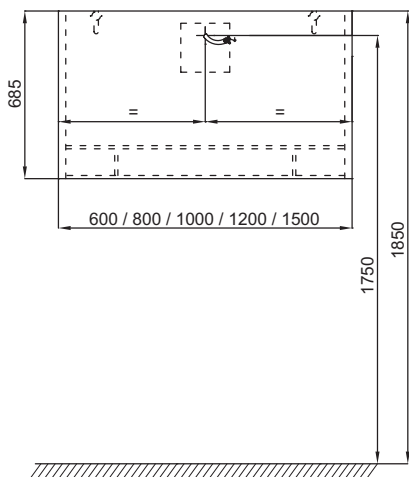

Технические характеристики

- РАЗМЕРЫ (СМ) : 60 x 13 x 68.50 см
- МАТЕРИАЛ : Лак или натуральное дерево
- ELECTRICITÉ : 230В, 7.2Вт, класс II, IP 44
- ВЕС : 10 кг
- ТИП УСТАНОВКИ : Подвесная
- VERSION : Правосторонняя

Связанные продукты

- EB1185 : Мебель под раковину 60 см
- EXE112 : Подвесная раковина-столешница 60*49 см, с подсветкой

Технический чертёж

Спецификация продукта : Зеркало 60 см, светодиодная подсветка справа. EB1180D. Коллекция : TERRACE. РАЗМЕРЫ (СМ) : 60 x 13 x 68.50 см. ВЕС : 10 кг. МАТЕРИАЛ : Лак или натуральное дерево. ТИП УСТАНОВКИ : Подвесная. ELECTRICITÉ : 230В, 7.2Вт, класс II, IP 44. VERSION : Правосторонняя.