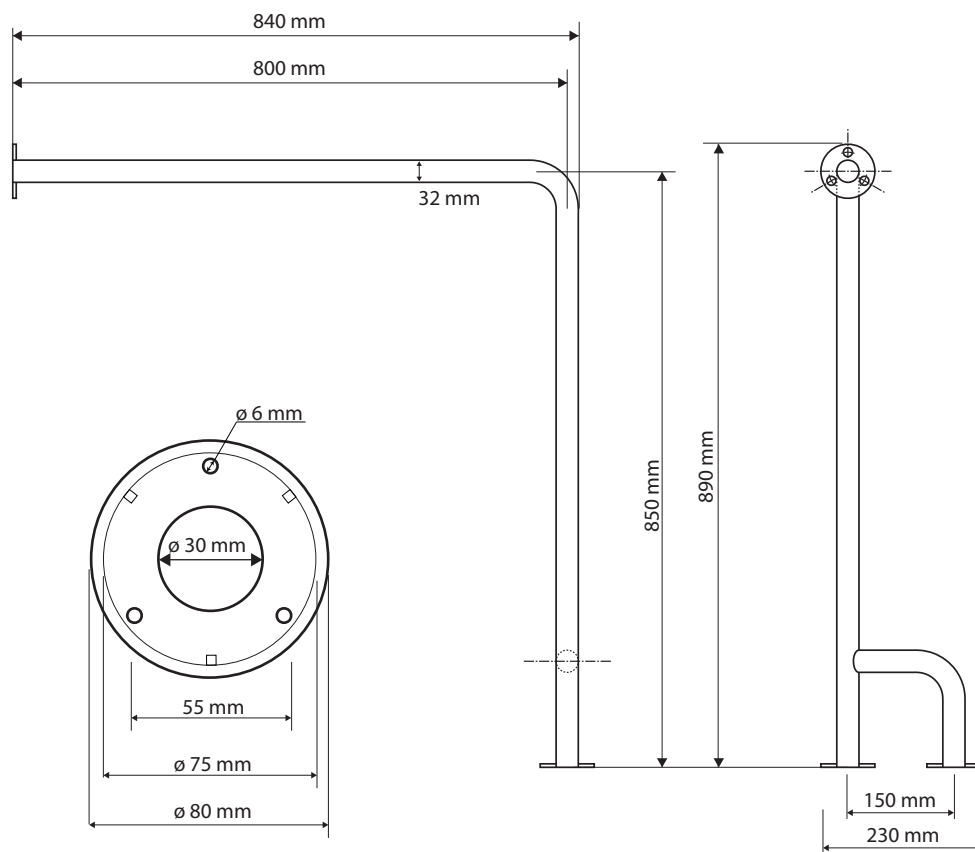

Levé
Left
Links

Parametry / Features / Eigenschaften

šířka / width / Breite:	230 mm
výška / height / Höhe:	890 mm
hloubka / depth / Tiefe:	840 mm
nosnost / load capacity / Ladekapazität:	120 kg
materiál / material / Material:	Fe
povrch. úprava / finish / Oberfläche:	komaxit / comaxit / Komaxit
barva / color / Farbe:	bílá / white / weiß
záruka / warranty / Garantie:	2 roky / 2 years / 2 Jahre