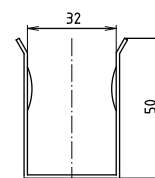

brzda / brake / Bremse:

Parametry / Features / Eigenschaften

šířka / width / Breite:	100 mm
výška / height / Höhe:	250 mm
hloubka / depth / Tiefe:	916 mm
nosnost / load capacity / Ladekapazität:	120 kg
materiál / material / Material:	Fe
povrch. úprava / finish / Oberfläche:	komaxit / comaxit / Komaxit
barva / color / Farbe:	bílá / white / weiß
brzda / brake / Bremse:	nerez / stainless steel / rostfrei
záruka / warranty / Garantie:	2 roky / 2 years / 2 Jahre