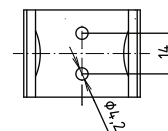

brzda / brake / Bremse:

Parametry / Features / Eigenschaften

šířka / width / Breite:	100 mm
výška / height / Höhe:	250 mm
hloubka / depth / Tiefe:	916 mm
nosnost / load capacity / Ladekapazität:	120 kg
materiál / material / Material:	Fe
povrch. úprava / finish / Oberfläche:	komaxit / comaxit / Komaxit
barva / color / Farbe:	bílá / white / weiß
brzda / brake / Bremse:	nerez / stainless steel / rostfrei
záruka / warranty / Garantie:	2 roky / 2 years / 2 Jahre