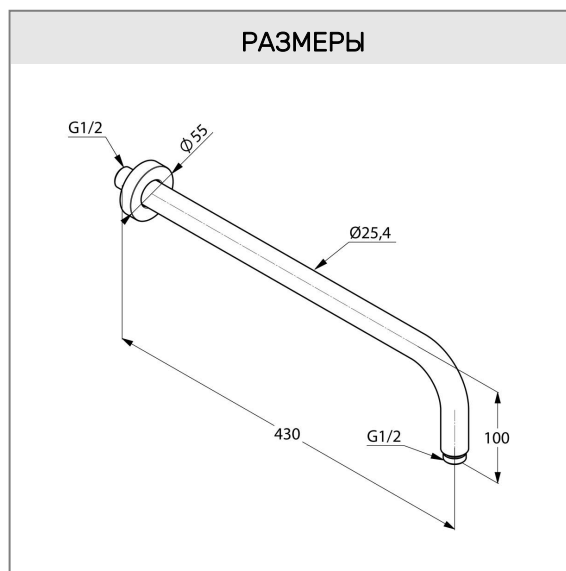

Техкарта

KLUDI A-QA

кронштейн для душа DN 15

№ артикула:

66 514 87-00

Поверхность:

87 - черный матовый/хром

Описание продукта:

кронштейн для душа DN 15
для верхнего душа
длина излива 400 мм
отражатель Ø 55 мм

ФОТО

РАЗМЕРЫ

ГРАФИК РАСХОДА ВОДЫ