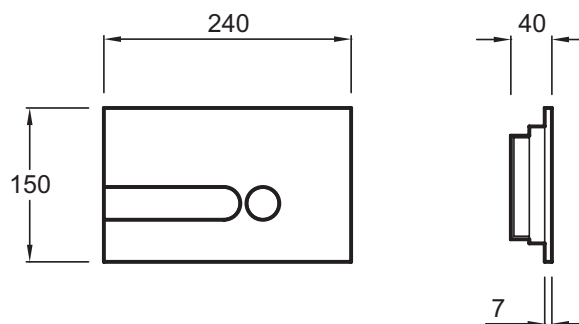

E4326

Коллекция: ОБЩАЯ КАТЕГОРИЯ

Отделки*:

00 - Белый

CP - Хром

38R - Хром/
велюр

Технические характеристики

- РАЗМЕРЫ (CM) : 24 x 15 см
- МАТЕРИАЛ : N/A
- Панель для двойного смыва
- ВЕС : 0.4 кг
- SIMPLE TOUCHE/DOUBLE TOUCHE : Двойная кнопка смыва

Связанные продукты

- E78270

Общая информация

Спецификация продукта : Набор из 5 отделок на выбор для панели E4326. E4326. Коллекция : ОБЩАЯ КАТЕГОРИЯ. РАЗМЕРЫ (CM) : 24 x 15 см. ВЕС : 0.4 кг. МАТЕРИАЛ : N/A. SIMPLE TOUCHE/DOUBLE TOUCHE : Двойная кнопка смыва. Панель для двойного смыва.