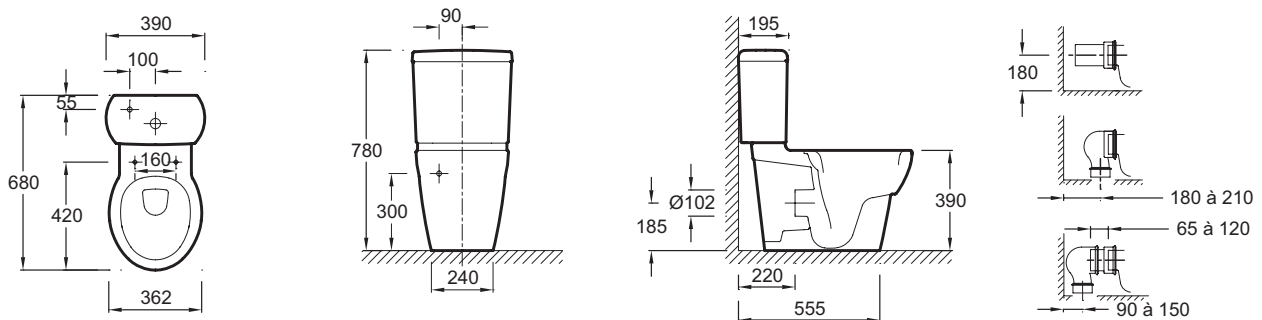

19974W

Коллекция: OVE

Отделки*:

00 - Белый

Общие характеристики:

Преимущества для конечного пользователя

- Дизайн: классические, мягкие линии приглашают Вас в мир релаксации

Технические характеристики

- РАЗМЕРЫ (CM) : 68 x 36.20 см
- МАТЕРИАЛ : Санфарфор
- CONSOMMATION D'EAU : Стандарт: 3/6 л
- TYPE D'ACCESSOIRE : Стандартная крышка-сиденье
- ALIMENTATION : Нижняя подводка
- ABATTANT : В комплекте
- GARANTIE DE LA CERAMIQUE : 25 лет
- В комплекте: крышка-сиденье с механизмом "плавное опускание" из термодюра E70005, на металлических шарнирах
- ВЕС : 30.1 кг
- ТИП УСТАНОВКИ : Напольные
- HAUTEUR : Стандартные
- BRIDE : Стандарт
- TYPE D'ABATTANT : Плавное опускание
- MATÉRIAU DE L'ABATTANT : Термодюр
- CONDITIONNEMENT : Единая упаковка

Продукты для комплектации

- E1558 : Полностью оснащенный бачок

Общая информация

Спецификация продукта : Унитаз «vario». 19974W. Коллекция : OVE. РАЗМЕРЫ (CM) : 68 x 36.20 см. ВЕС : 30.1 кг. МАТЕРИАЛ : Санфарфор. ТИП УСТАНОВКИ : Напольные. CONSOMMATION D'EAU : Стандарт: 3/6 л. HAUTEUR : Стандартные. TYPE D'ACCESSOIRE : Стандартная крышка-сиденье. BRIDE : Стандарт. ALIMENTATION : Нижняя подводка. TYPE D'ABATTANT : Плавное опускание. ABATTANT : В комплекте. MATÉRIAU DE L'ABATTANT : Термодюр. GARANTIE DE LA CERAMIQUE : 25 лет. CONDITIONNEMENT : Единая упаковка. В комплекте: крышка-сиденье с механизмом "плавное опускание" из термодюра E70005, на металлических шарнирах.