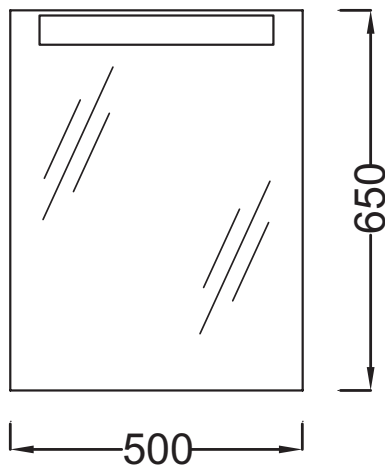

Технические характеристики

- РАЗМЕРЫ (CM) : 50 x 6 x 65 см
- МАТЕРИАЛ : Стекло
- РОИГНЭЕ : Встроенные
- FIXATION : Установщику понадобится набор крепежей для монтажа на стену
- BEC : 12 кг
- ЭЛЕКТРИЦИТЕ : 230В, 8Вт, интегрированный патрон T5, класс II, IP 44
- RANGEMENT INTÉRIEUR : 2 съемных поддона для аксессуаров
- ROBINETTERIE RECOMMANDÉE : Смесители Stance - элегантность и легкость

Связанные продукты

- EB1102 : Мебель 50 см для раковины-столешницы 60 см

Технический чертёж

Спецификация продукта : Зеркало 50 см. EB1107. Коллекция : PRESQU'ILE. РАЗМЕРЫ (CM) : 50 x 6 x 65 см. BEC : 12 кг. МАТЕРИАЛ : Стекло. ЭЛЕКТРИЦИТЕ : 230В, 8Вт, интегрированный патрон T5, класс II, IP 44. РОИГНЭЕ : Встроенные. RANGEMENT INTÉRIEUR : 2 съемных поддона для аксессуаров. FIXATION : Установщику понадобится набор крепежей для монтажа на стену. ROBINETTERIE RECOMMANDÉE : Смесители Stance - элегантность и легкость.