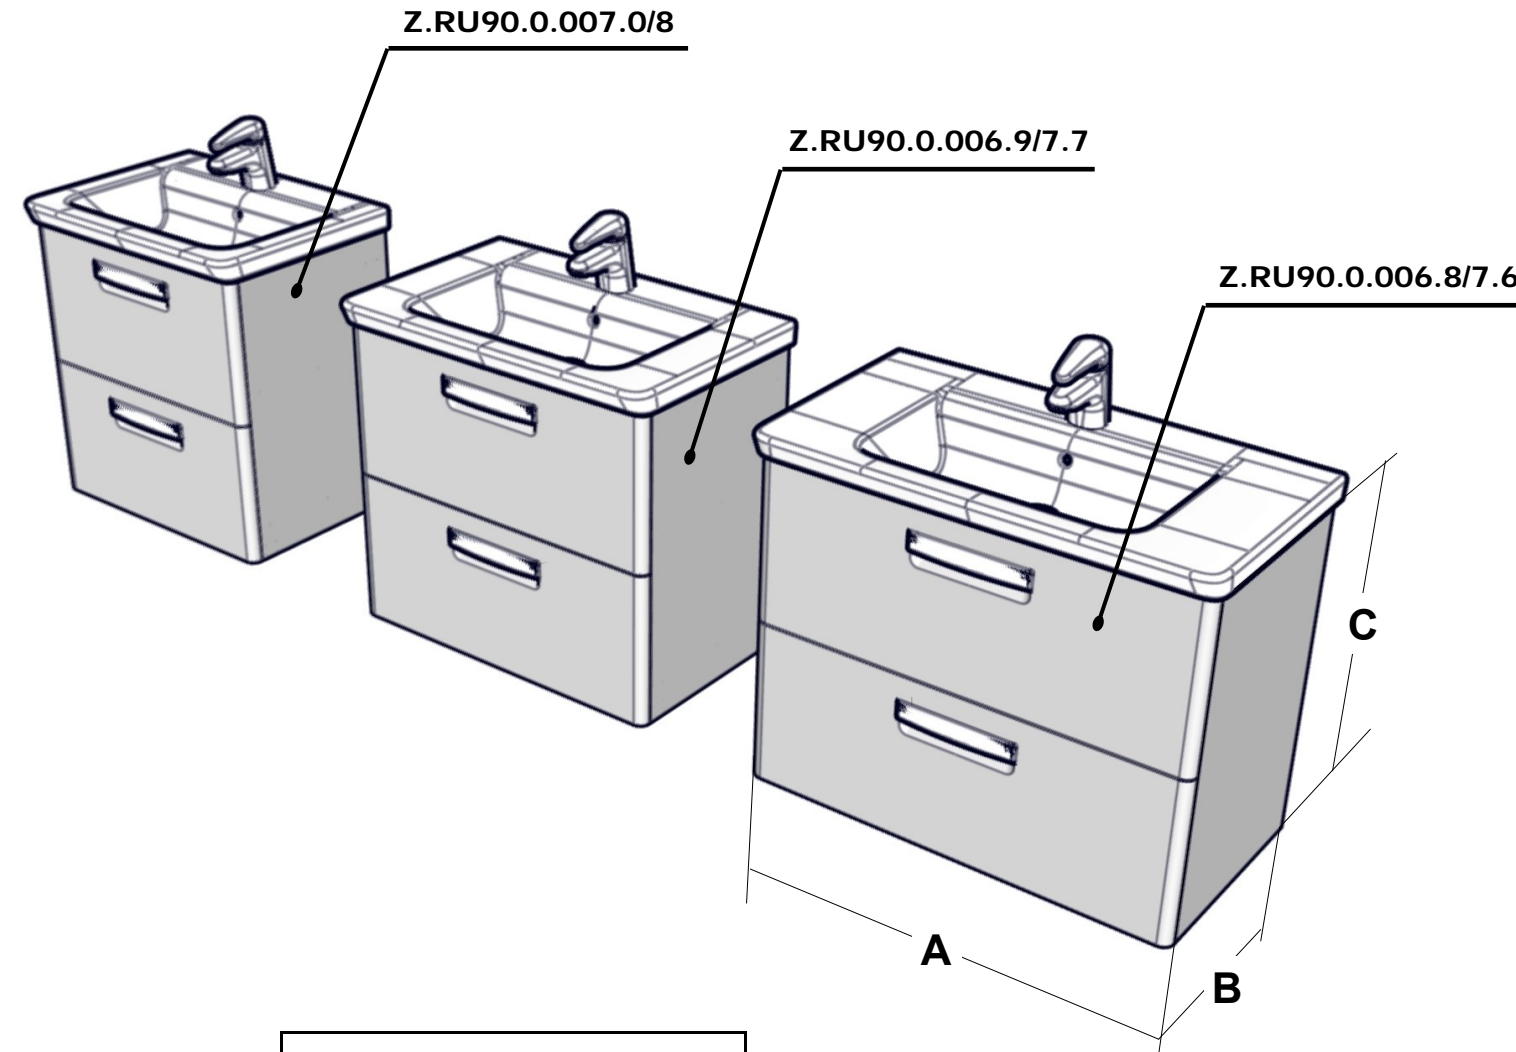

# The GAP Base unit/Модуль для раковины

	mm		
	A	B	C
Z.RU90.0.007.0/8	577	414	600
Z.RU90.0.006.9/7.7	677	414	600
Z.RU90.0.006.8/7.6	777	414	600