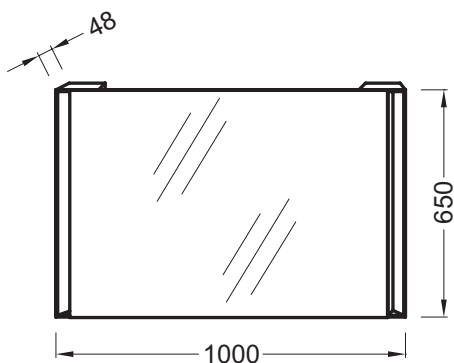

### Технические характеристики

- РАЗМЕРЫ (CM) : 100 x 4.80 x 65 см
- ВЕС : 12 кг
- МАТЕРИАЛ : N/A
- ЭЛЕКТРИЦИТЕ : 230В, 24Вт, монтаж T4, класс II, IP 44
- PRODUIT INCLUS : (товар подлежит налогообложению в размере €0.12 за каждую единицу, не в комплекте)
- ROBINETTERIE RECOMMANDÉE : Смесители Stance - элегантность и легкость

### Технический чертёж

Спецификация продукта : Зеркало 100 см. EB576. Коллекция : REVE. РАЗМЕРЫ (CM) : 100 x 4.80 x 65 см. ВЕС : 12 кг. МАТЕРИАЛ : N/A. ЭЛЕКТРИЦИТЕ : 230В, 24Вт, монтаж T4, класс II, IP 44. PRODUIT INCLUS : (товар подлежит налогообложению в размере €0.12 за каждую единицу, не в комплекте). ROBINETTERIE RECOMMANDÉE : Смесители Stance - элегантность и легкость.