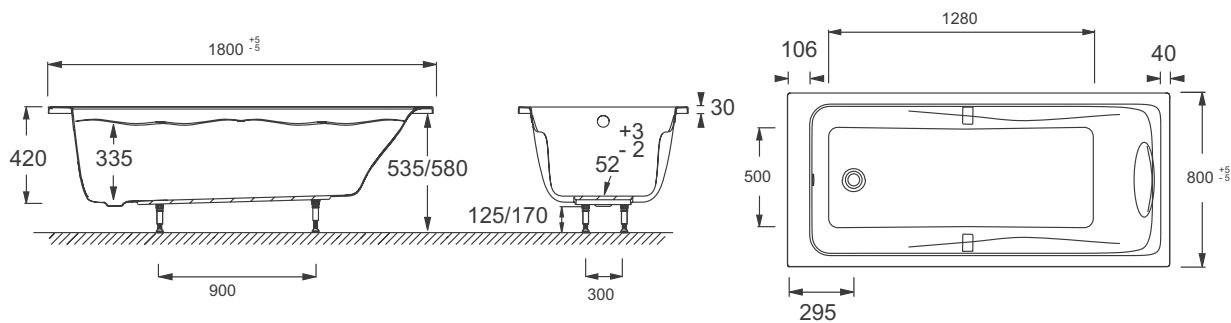

E6048RU

Коллекция: ODEON UP

Отделки\*:

00 - Белый

Общие характеристики:

Преимущества для конечного пользователя

- Комфорт: Удобное душевое пространство, за счет больших размеров
- Комфорт: Подушка в качестве опции для обеспечения индивидуального комфорта
- Функциональная: Может идти в комплекте с хромированными ручками (опция).

Технические характеристики

- РАЗМЕРЫ (CM) : 180 x 80 x 42 см
- МАТЕРИАЛ : Акрил
- VOLUME (L) : 278/208
- HAUTEUR DES PIEDS : 120/160
- PIEDS : Не в комплекте
- VIDAGE : Не в комплекте
- ВЕС : 21.6 кг
- ТИП УСТАНОВКИ : Встраиваемые
- FORME : Прямоугольные
- DIAMÈTRE DE BONDE (CM) : 5.2 см
- MARCHE-PIEDS : Не в комплекте
- Дополнительная опция: Автоматический слив-перелив (1м) E70174, экран на прямоугольную ванну E4932

Связанные продукты

- E70174 : Автоматический слив-перелив (1м)
- E4932 : Реверсивный экран на прямоугольную ванну

Общая информация

Спецификация продукта : Ванна 180 x 80 см. E6048RU. Коллекция : ODEON UP. РАЗМЕРЫ (CM) : 180 x 80 x 42 см. ВЕС : 21.6 кг. МАТЕРИАЛ : Акрил. ТИП УСТАНОВКИ : Встраиваемые. VOLUME (L) : 278/208. FORME : Прямоугольные. HAUTEUR DES PIEDS : 120/160. DIAMÈTRE DE BONDE (CM) : 5.2 см. PIEDS : Не в комплекте. MARCHE-PIEDS : Не в комплекте. VIDAGE : Не в комплекте. Дополнительная опция: Автоматический слив-перелив (1м) E70174, экран на прямоугольную ванну E4932.