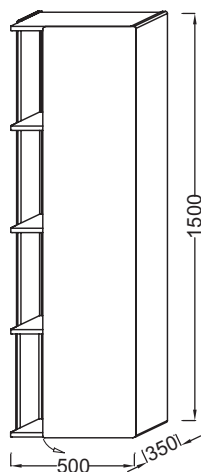

**EB1179D**

**Коллекция:** TERRACE

**Отделки\*:**

**Общие характеристики:**

**Преимущества для конечного пользователя**

- Уникальный дизайн: утонченная, элегантная геометрия линий создает современный дизайн
- Уникальная функциональность: коллекция Terrace оптимизирует доступное пространство, упрощает хранение туалетных принадлежностей благодаря вертикальной нише с 4 полками
- Идеальное покрытие: роскошная отделка полочек из цельного дерева

**Технические характеристики**

- РАЗМЕРЫ (CM) : 50 x 35 x 150 см
- МАТЕРИАЛ : Лак
- RANGEMENT : 1 дверца с механизмом «плавное закрывание»
- VERSION : Правосторонняя
- RANGEMENT INTERIEUR : 2 деревянные фиксированные полочки, стеклянный разделитель, внутренние и внешние полочки
- ВЕС : 40 кг
- ТИП УСТАНОВКИ : Подвесная
- TYPE DE RANGEMENT : Дверцы
- TYPE MEUBLE DE COMPLÉMENT : Подвесные колонны
- FIXATION : Установщику понадобится набор крепежей для монтажа на стену

**Технический чертеж**

Спецификация продукта : Подвесная колонна 50 см, шарниры справа. EB1179D. Коллекция : TERRACE. РАЗМЕРЫ (CM) : 50 x 35 x 150 см. ВЕС : 40 кг. МАТЕРИАЛ : Лак. ТИП УСТАНОВКИ : Подвесная. RANGEMENT : 1 дверца с механизмом «плавное закрывание». TYPE DE RANGEMENT : Дверцы. VERSION : Правосторонняя. TYPE MEUBLE DE COMPLÉMENT : Подвесные колонны. RANGEMENT INTERIEUR : 2 деревянные фиксированные полочки, стеклянный разделитель, внутренние и внешние полочки. FIXATION : Установщику понадобится набор крепежей для монтажа на стену.