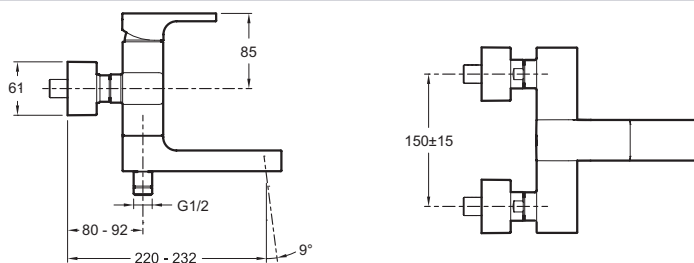

E45370

Коллекция: STRAYT

Отделки*:

CP - Хром

Технические характеристики

- МАТЕРИАЛ : N/A
- TYPE : Однорычажный
- TYPE D'INSTALLATION : Настенные
- ТИП УСТАНОВКИ : Крепление к стене
- SAILLIE DU BEC (MM) : 140 мм
- GARANTIE FINITION : 10 лет

Технический чертеж

Спецификация продукта : Настенный смеситель для ванны/душа. E45370. Коллекция : STRAYT. МАТЕРИАЛ : N/A. ТИП УСТАНОВКИ : Крепление к стене. TYPE : Однорычажный. SAILLIE DU BEC (MM) : 140 мм. TYPE D'INSTALLATION : Настенные. GARANTIE FINITION : 10 лет.