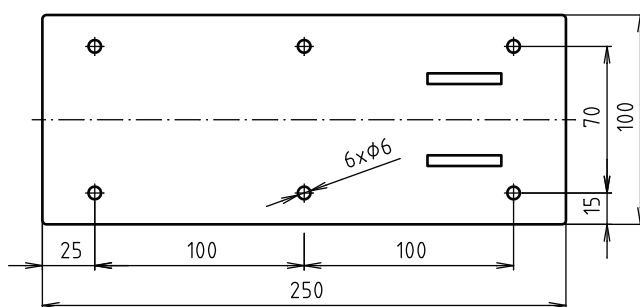

brzda / brake / Bremse:

Parametry / Features / Eigenschaften

šířka / width / Breite:	100 mm
výška / height / Höhe:	250 mm
hloubka / depth / Tiefe:	916 mm
nosnost / load capacity / Ladekapazität:	120 kg
materiál / material / Material:	nerez / stainless steel / rostfrei
povrch. úprava / finish / Oberfläche:	lesk / polished / poliert
brzda / brake / Bremse:	nerez / stainless steel / rostfrei
záruka / warranty / Garantie:	6 let / 6 years / 6 Jahre