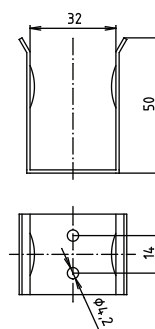

brzda / brake / Bremse:

Parametry / Features / Eigenschaften

šířka / width / Breite:	100 mm
výška / height / Höhe:	250 mm
hloubka / depth / Tiefe:	916 mm
nosnost / load capacity / Ladekapazität:	120 kg
materiál / material / Material:	nerez / stainless steel / rostfrei
povrch. úprava / finish / Oberfläche:	lesk / polished / poliert
brzda / brake / Bremse:	nerez / stainless steel / rostfrei
záruka / warranty / Garantie:	6 let / 6 years / 6 Jahre