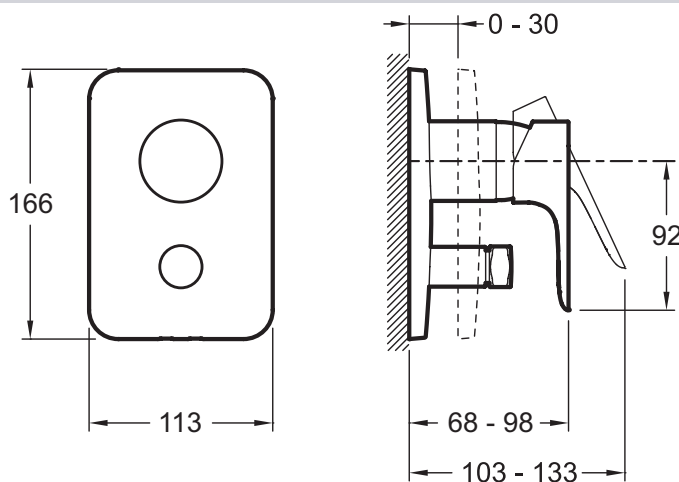

- Быстрая установка: Крепежные винты предварительно смонтированы к корпусу картриджа
- Удобное обслуживание: легкий доступ к встроенному корпусу (термостатический картридж, обратные клапаны и т.д.)

Технические характеристики

- РАЗМЕРЫ (CM) : 24.50 x 16.50 x 11.50 см
- МАТЕРИАЛ : N/A
- TYPE D'ACCESSOIRE : 0
- MITIGEUR : 0
- FORME DE LA DOUCHE DE TÊTE : 0
- TYPE DE FLEXIBLE : 0
- Подключение: Подключение к двум выпускным отверстиям (например: верхний душ, ручной душ, излив для ванны)
- ВЕС : 2.6 кг
- ТИП УСТАНОВКИ : Встраиваемые
- AVEC OU SANS ROBINETTERIE : 0
- TYPOLOGIE DE ROBINETTERIE DE DOUCHE : 0
- INVERSEUR : Встраиваемый
- Комплектующие: встраиваемый смеситель, заглушки и ручка

Продукты для комплектации

- 98699D : Универсальная система скрытого монтажа

Технический чертеж

Спецификация продукта : Встраиваемый смеситель с переключателем. E98717. Коллекция : ALEO. РАЗМЕРЫ (CM) : 24.50 x 16.50 x 11.50 см. ВЕС : 2.6 кг. МАТЕРИАЛ : N/A. ТИП УСТАНОВКИ : Встраиваемые. TYPE D'ACCESSOIRE : 0. AVEC OU SANS ROBINETTERIE : 0. MITIGEUR : 0. TYPOLOGIE DE ROBINETTERIE DE DOUCHE : 0. FORME DE LA DOUCHE DE TÊTE : 0. INVERSEUR : Встраиваемый. TYPE DE FLEXIBLE : 0. Комплектующие: встраиваемый смеситель, заглушки и ручка. Подключение: Подключение к двум выпускным отверстиям (например: верхний душ, ручной душ, излив для ванны).