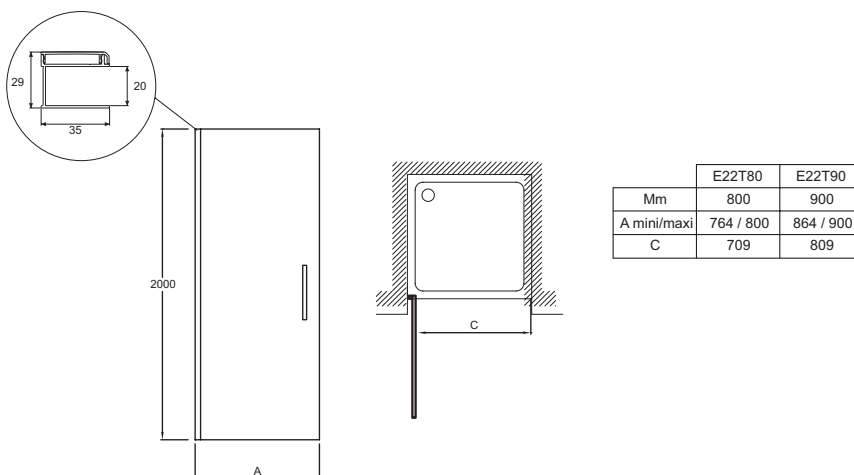

E22T90

Коллекция: CONTRA

Отделки*:

GA - Серый
Блестящий

BL - Матовый
Чёрный

Общие характеристики:

Преимущества для конечного пользователя

- Комфорт: встроенный подъемный механизм для сокращения трения двери с полом, латунные ручки внутри и снаружи
- Антиизвестковое покрытие: прозрачное безопасное стекло
- Доступ: широкое душевое пространство, хромированный порожек для надежной фиксации

Преимущества при монтаже

- Простая установка: регулировка по стене 18 мм

Технические характеристики

- РАЗМЕРЫ (CM) : 200 x 90 см
- МАТЕРИАЛ : Прозрачное стекло
- LARGEUR DE PASSAGE EN CM : 75
- TYPE DE PAROI : Реверсивные
- Водонепроницаемость: магниты на раме для надежного закрывания двери, хромированный порожек для более надежной установки
- ВЕС : 32 кг
- ТИП УСТАНОВКИ : Установка в нишу
- ЭПАISSEUR DE VERRE EN MM : 6
- CONFIGURATION : Закрытое пространство

Связанные продукты

- E22000 : Профиль для душа

Технический чертёж

Спецификация продукта : Распашная дверь 200 x 90 см. E22T90. Коллекция : CONTRA. РАЗМЕРЫ (CM) : 200 x 90 см. ВЕС : 32 кг. МАТЕРИАЛ : Прозрачное стекло. ТИП УСТАНОВКИ : Установка в нишу. LARGEUR DE PASSAGE EN CM : 75. ЭПАISSEUR DE VERRE EN MM : 6. TYPE DE PAROI : Реверсивные. CONFIGURATION : Закрытое пространство. Водонепроницаемость: магниты на раме для надежного закрывания двери, хромированный порожек для более надежной установки.