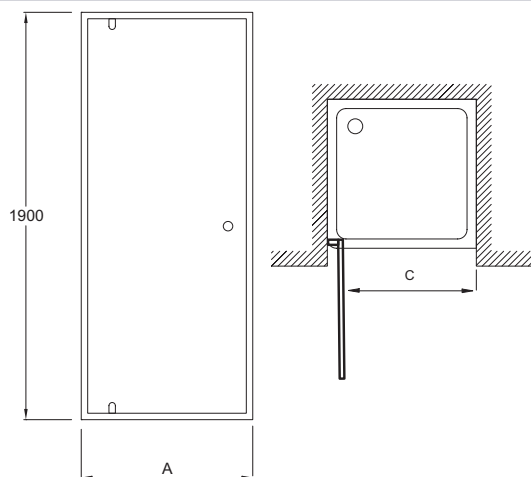

### Технические характеристики

- РАЗМЕРЫ (CM) : 190 x 90 см
- ТИП УСТАНОВКИ : Угловые
- LARGEUR MIN/MAX D'ACCÈS AVEC PORTE AVEC FIXE EN CM : 86,1 - 88,6 см
- MONTAGE : Реверсивная
- TYPE DE PAROI : Складывающиеся
- Распашная дверь (лево- и правосторонняя модель)
- Дополнительно: Можно расширить душевое пространство при помощи 1 или 2 дополнительных фиксированных душевых панелей 40 см

### Преимущества при монтаже

- Простая установка: заводская предустановка
- Регулировка по стене - каждый профиль до 25 мм

- МАТЕРИАЛ : N/A
- LARGEUR MIN/MAX D'ACCÈS AVEC PORTE SEULE EN CM : 84,5 - 89,5 см
- LARGEUR DE PASSAGE EN CM : 66
- ÉPAISSEUR DE VERRE EN MM : 6
- CONFIGURATION : Закрытое пространство
- Может быть установлена в нишу или угол с фиксированной боковой панелью
- Дополнительно: увеличивающий до 15 мм профиль

### Технический чертёж

	E14P80	E14P90	E14P100
Mm	800	900	1000
Amini/maxi	745-795	845-895	945-995
C	560	660	760