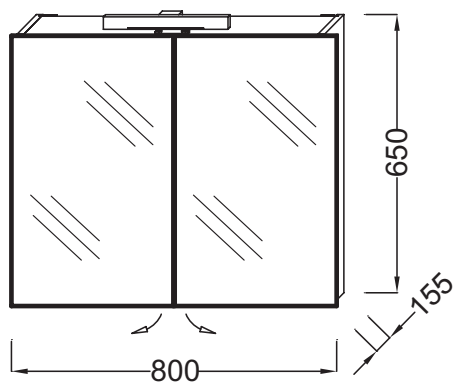

EB928

Коллекция: PRESQU'ILE

Отделки*:

J5 - Белый
глянцевый

Технические характеристики

- РАЗМЕРЫ (CM) : 80 x 15.50 x 65 см
- МАТЕРИАЛ : Лак
- FIXATION : Установщику понадобится набор крепежей для монтажа на стену
- ВЕС : 17 кг
- TYPE DE RANGEMENT : Дверцы

Технический чертеж

Спецификация продукта : Зеркальный шкаф. EB928. Коллекция : PRESQU'ILE. РАЗМЕРЫ (CM) : 80 x 15.50 x 65 см. ВЕС : 17 кг. МАТЕРИАЛ : Лак. TYPE DE RANGEMENT : Дверцы. FIXATION : Установщику понадобится набор крепежей для монтажа на стену.