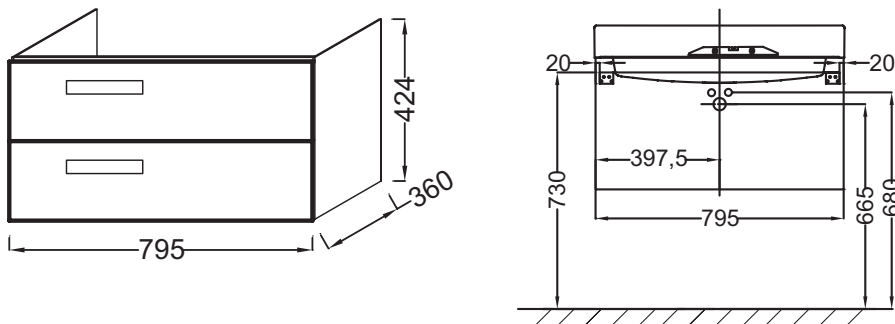

Технические характеристики

- **РАЗМЕРЫ (СМ) :** 79.50 x 36 x 42.40 см
- **МАТЕРИАЛ :** Лак или меламин
- **RANGEMENT :** 2 выдвижных ящика с механизмом «плавное закрывание»
- **FIXATION :** Установщику понадобится набор крепежей для монтажа на стену
- **ВЕС :** 28 кг
- **ТИП УСТАНОВКИ :** Подвесная
- **TYPE DE RANGEMENT :** Выдвижные ящики
- **ROBINETTERIE RECOMMANDÉE :** Смесители Stance - элегантность и легкость

Продукты для комплектации

- EXP112-Z : Подвесная раковина-столешница 80 x 37 см

Технический чертеж

Спецификация продукта : Мебель для раковины-столешницы, 2 выдвижных ящика 79,50 x 36 x 42,40 см. EB1302. Коллекция : RYTHMIK. РАЗМЕРЫ (СМ) : 79.50 x 36 x 42.40 см. ВЕС : 28 кг. МАТЕРИАЛ : Лак или меламин. ТИП УСТАНОВКИ : Подвесная. RANGEMENT : 2 выдвижных ящика с механизмом «плавное закрывание». TYPE DE RANGEMENT : Выдвижные ящики. FIXATION : Установщику понадобится набор крепежей для монтажа на стену. ROBINETTERIE RECOMMANDÉE : Смесители Stance - элегантность и легкость.