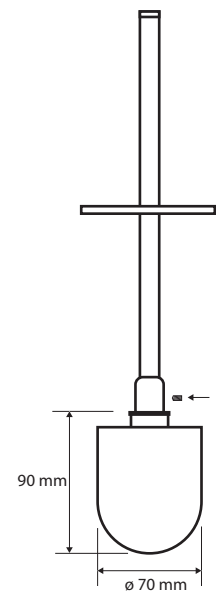

## Parametry / Features / Eigenschaften

šířka / width / Breite:

95 mm

výška / height / Höhe:

380 mm

hloubka / depth / Tiefe:

95 mm

materiál / material / Material:

mosaz / brass / Messing

povrch. úprava / finish / Oberfläche:

chrom / chrome / Chrom

kartáč / brush / Bürste:

černá / black / schwarze

Náhradní WC kartáč / spare toilet brush / Ersatztoilettenbürste:

131567054, 131567008c