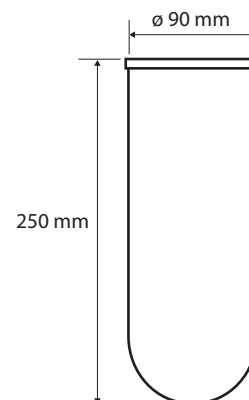

## Parametry / Features / Eigenschaften

šířka / width / Breite:

95 mm

výška / height / Höhe:

380 mm

hloubka / depth / Tiefe:

95 mm

materiál / material / Material: