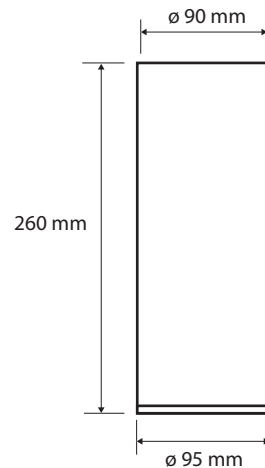

## Parametry / Features / Eigenschaften

šířka / width / Breite:

95 mm

výška / height / Höhe:

380 mm

hloubka / depth / Tiefe:

95 mm

materiál / material / Material: