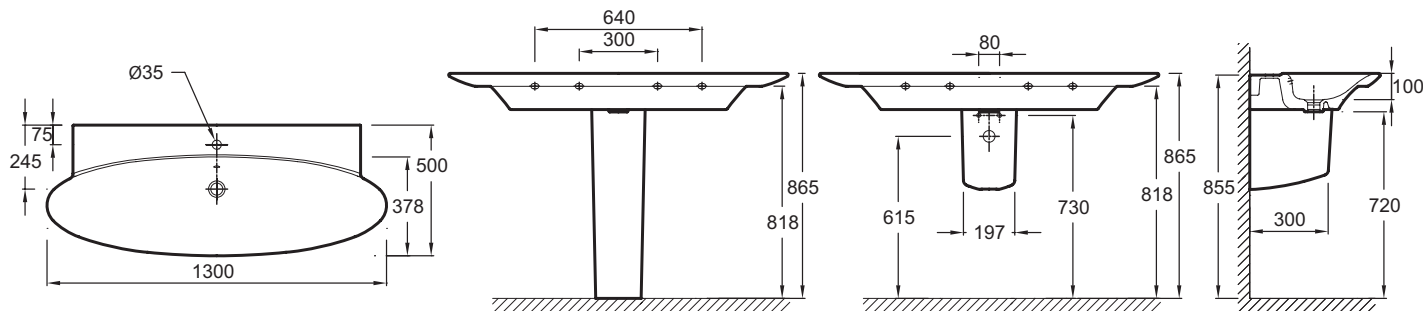

**Технические характеристики**

- РАЗМЕРЫ (CM) : 130 x 50 см
- МАТЕРИАЛ : Санфарфор
- PERCEMENT ET PRÉ-PERCEMENT ROBINETTERIE : C 1 отверстием для смесителя
- CONFIGURATION : Стандартные
- NOMBRE DE VASQUES : Стандартные
- LIVRÉ AVEC : Керамическая заглушка
- В комплекте: керамический слив
- ВЕС : 28.8 кг
- ТИП УСТАНОВКИ : Подвесные или могут быть установлены вместе с мебелью
- PERCEMENT ROBINETTERIE : C 1 отверстием для смесителя
- TROP-PLEIN : C отверстием перелива
- PRODUIT INCLUS : (смеситель заказывается отдельно)
- Рекомендуемые смесители: Purist цилиндрической формы

**Продукты для комплектации**

- EB1105 : Мебель 109 см для раковин-столешниц 130 см

**Связанные продукты**

- EB1110 : Зеркало 110 см

**Общая информация**

Спецификация продукта : Подвесная раковина-столешница 130 x 50 см. E4435. Коллекция : PRESQU'ILE. РАЗМЕРЫ (CM) : 130 x 50 см. ВЕС : 28.8 кг. МАТЕРИАЛ : Санфарфор. ТИП УСТАНОВКИ : Подвесные или могут быть установлены вместе с мебелью. PERCEMENT ET PRÉ-PERCEMENT ROBINETTERIE : C 1 отверстием для смесителя. PERCEMENT ROBINETTERIE : C 1 отверстием для смесителя. CONFIGURATION : Стандартные. TROP-PLEIN : C отверстием перелива. NOMBRE DE VASQUES : Стандартные. PRODUIT INCLUS : (смеситель заказывается отдельно). LIVRÉ AVEC : Керамическая заглушка. Рекомендуемые смесители: Purist цилиндрической формы. В комплекте: керамический слив.