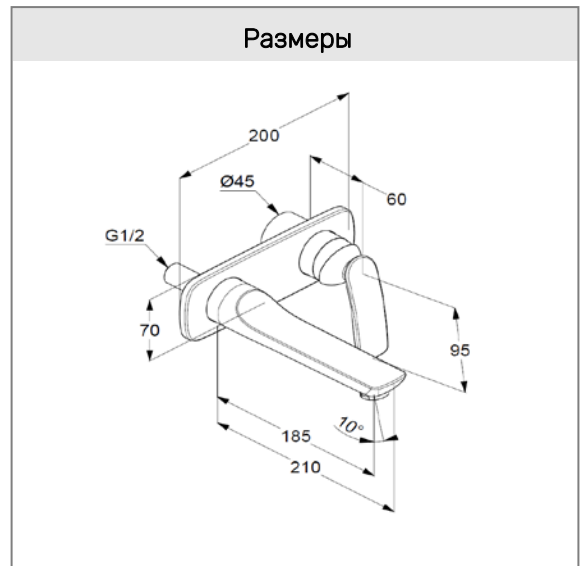

Дополнительный продукт:  
внутренняя часть 38 243  
настенного смесителя для умывальника DN 15

Фото

Размеры

График расхода воды