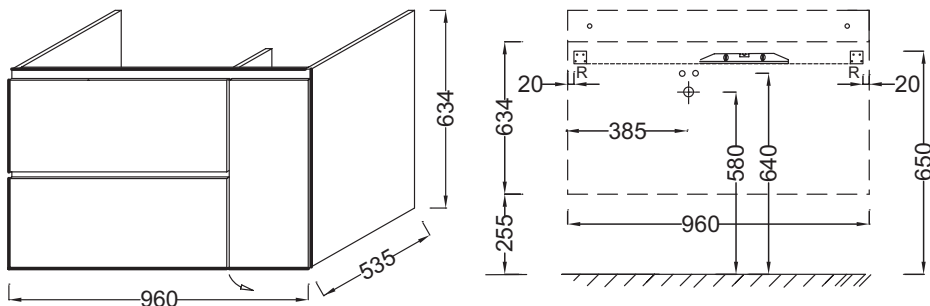

EB1331

Коллекция: SOPRANO

Отделки*:

E10 - Квебекский Дуб

N18 - Белый Блестящий

Общие характеристики:

Преимущества для конечного пользователя

- ДИЗАЙН: решения для хранения всех ваших аксессуаров
- Комфорт: ящики и дверца с механизмом "плавное закрытие"

Технические характеристики

- РАЗМЕРЫ (CM) : 96 x 53.50 x 63.40 см
- МАТЕРИАЛ : Меламин
- TYPE DE RANGEMENT : Выдвижные ящики + дверцы
- POIGNÉE : Встроенные
- RANGEMENT INTÉRIEUR : Верхний ящик с разделителями
- ROBINETTERIE RECOMMANDÉE : Смесители Talan - современный дизайн
- ВЕС : 50 кг
- RANGEMENT : 1 дверца и 2 ящика с механизмом "плавное закрытие"
- PRODUIT INCLUS : (смеситель, раковина и набор креплений заказываются отдельно)
- FINITION INTÉRIEURE : Базальт меламин внутри
- FIXATION : Установщику понадобится набор крепежей для монтажа на стену

Связанные продукты

- EB984 : Колонна 35 см

Технический чертёж

Спецификация продукта : Мебель для раковины 100 см. EB1331. Коллекция : SOPRANO. РАЗМЕРЫ (CM) : 96 x 53.50 x 63.40 см. ВЕС : 50 кг. МАТЕРИАЛ : Меламин. RANGEMENT : 1 дверца и 2 ящика с механизмом "плавное закрытие". TYPE DE RANGEMENT : Выдвижные ящики + дверцы. PRODUIT INCLUS : (смеситель, раковина и набор креплений заказываются отдельно). POIGNÉE : Встроенные. FINITION INTÉRIEURE : Базальт меламин внутри. RANGEMENT INTÉRIEUR : Верхний ящик с разделителями. FIXATION : Установщику понадобится набор крепежей для монтажа на стену. ROBINETTERIE RECOMMANDÉE : Смесители Talan - современный дизайн.