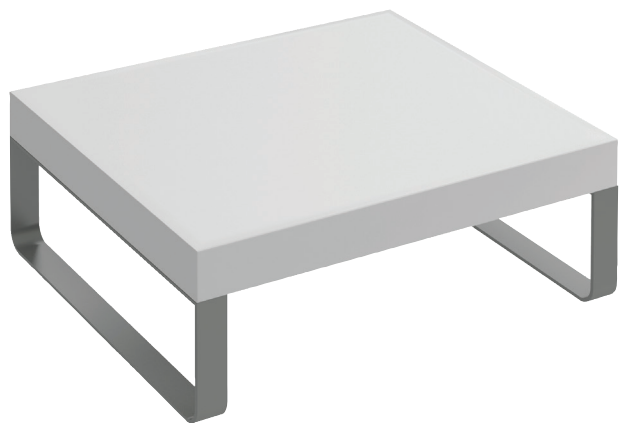

EB507

Коллекция: PARALLEL

Отделки\*:

BME - Металл

### Технические характеристики

- РАЗМЕРЫ (CM): 52 x 4 x 15 см
- АКСЕССУАРЫ ДЛЯ МЕБЕЛИ: Крепеж для полотенцедержателя
- Металлический
- ВЕС: 1,1 кг
- Важно: кронштейны для полотенцедержателей продаются отдельно

### Общая информация

Спецификация продукта: Полотенцедержатель. EB507. Коллекция: PARALLEL. РАЗМЕРЫ (CM): 52 x 4 x 15 см. ВЕС: 1,1 кг. АКСЕССУАРЫ ДЛЯ МЕБЕЛИ: Крепеж для полотенцедержателя. Важно: кронштейны для полотенцедержателей продаются отдельно. Металлический.