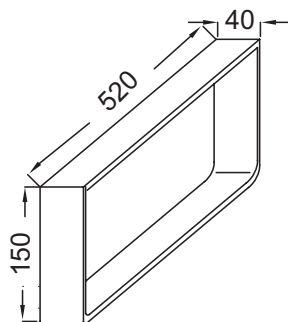

EB507

Коллекция: PARALLEL

Отделки\*:

BME - Металл

### Технические характеристики

- РАЗМЕРЫ (CM): 52 x 4 x 15 см
- АКСЕССУАРЫ ДЛЯ МЕБЕЛИ: Крепеж для полотенцедержателя
- Металлический
- ВЕС: 1,1 кг
- Важно: кронштейны для полотенцедержателей продаются отдельно

### Общая информация

Спецификация продукта: Полотенцедержатель. EB507. Коллекция: PARALLEL. РАЗМЕРЫ (CM): 52 x 4 x 15 см. ВЕС: 1,1 кг. АКСЕССУАРЫ ДЛЯ МЕБЕЛИ: Крепеж для полотенцедержателя. Важно: кронштейны для полотенцедержателей продаются отдельно. Металлический.