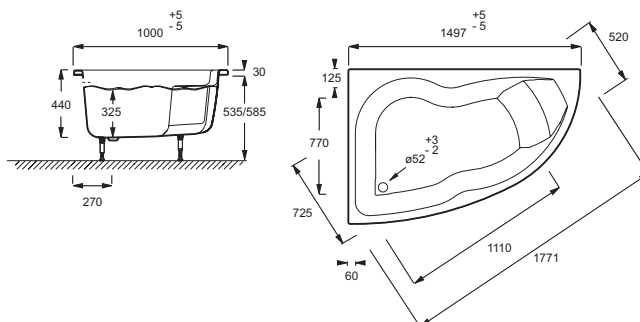

### Технические характеристики

- РАЗМЕРЫ (CM) : 150 x 100 x 44 см
- МАТЕРИАЛ : Акрил
- VOLUME (L) : 234/164
- DIAMÈTRE DE BONDE (CM) : 5.2 см
- PIEDS : Не в комплекте
- VIDAGE : Не в комплекте
- ВЕС : 19 кг
- ТИП УСТАНОВКИ : Угловые
- FORME : Угловые
- VERSION : Левосторонняя
- MARCHE-PIEDS : Не в комплекте

### Общая информация

Спецификация продукта : Ванна левосторонняя 150 x 100 см. E60219RU. Коллекция : MICROMEGA DUO. РАЗМЕРЫ (CM) : 150 x 100 x 44 см. ВЕС : 19 кг. МАТЕРИАЛ : Акрил. ТИП УСТАНОВКИ : Угловые. VOLUME (L) : 234/164. FORME : Угловые. DIAMÈTRE DE BONDE (CM) : 5.2 см. VERSION : Левосторонняя. PIEDS : Не в комплекте. MARCHE-PIEDS : Не в комплекте. VIDAGE : Не в комплекте.