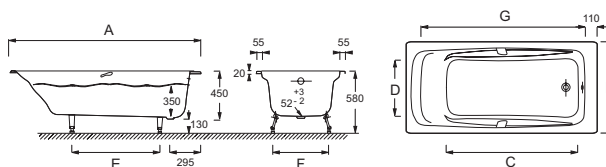

Общая информация

Mm	E2903	E2904	E2915	E2918	E2929	E2130
A	1800	1800	1700	1700	1600	1600
B	850	850	800	800	750	750
C	1238	1238	1100	1100	1100	1100
D	640	640	590	590	540	540
E	830	830	730	730	630	630
F	500	500	460	460	430	430
G	1546	1546	1446	1446	1372	1372

Спецификация продукта : Ванна 170 x 80 см, без отверстий для ручек. E2918. Коллекция : REPOS. РАЗМЕРЫ (CM) : 170 x 80 x 45 см. ВЕС : 117.8 кг. МАТЕРИАЛ : Чугун. ТИП УСТАНОВКИ : Встраиваемые. VOLUME (L) : 207/137. FORME : Прямоугольные. HAUTEUR DES PIEDS : 130 мм. DIAMÈTRE DE BONDE (CM) : 5.2 см. INFORMATIONS COMPLÉMENTAIRES : Установка к стене. PIEDS : Не в комплекте. MARCHE-PIEDS : Не в комплекте. VIDAGE : Не в комплекте. Дополнительная опция: комплект из 4-х регулируемых ножек для чугунной ванны (E4113), автоматический слив-перелив (E70174). Размеры основания: 110 x 59 см. Без отверстий для ручек.