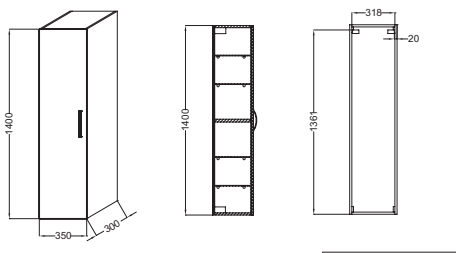

EB396

Коллекция: OLA

Отделки*:

J5 - Белый
гляцевый

N14 - Серый
Антрацит

Общие характеристики:

Преимущества для конечного пользователя

- ДИЗАЙН: умный дизайн, который подойдет для любого интерьера
- УДОБНОЕ ХРАНЕНИЕ : Реверсивная зеркальная дверца и 3 внутренние полочки
- БЕСШУМНОЕ ИСПОЛЬЗОВАНИЕ : Дверца оснащена доводчиком

Технические характеристики

- ВЕС : 18.6 кг
- ТИП УСТАНОВКИ : Подвесная
- TYPE DE RANGEMENT : Дверцы
- FINITION INTÉRIEURE : Серый
- FIXATION : Установщику понадобится набор крепежей для монтажа на стену
- МАТЕРИАЛ : Лак или меламин
- RANGEMENT : 1 дверца (реверсивный монтаж) с механизмом «плавное закрывание»
- TYPE MEUBLE DE COMPLÉMENT : Подвесные колонны
- RANGEMENT INTÉRIEUR : 1 фиксированная полочка по центру и 4 съемные стеклянные полочки

Технический чертёж

Спецификация продукта : Подвесная колонна, реверсивная дверца. EB396. Коллекция : OLA. ВЕС : 18.6 кг. МАТЕРИАЛ : Лак или меламин. ТИП УСТАНОВКИ : Подвесная. RANGEMENT : 1 дверца (реверсивный монтаж) с механизмом «плавное закрывание». TYPE DE RANGEMENT : Дверцы. TYPE MEUBLE DE COMPLÉMENT : Подвесные колонны. FINITION INTÉRIEURE : Серый. RANGEMENT INTÉRIEUR : 1 фиксированная полочка по центру и 4 съемные стеклянные полочки. FIXATION : Установщику понадобится набор крепежей для монтажа на стену.