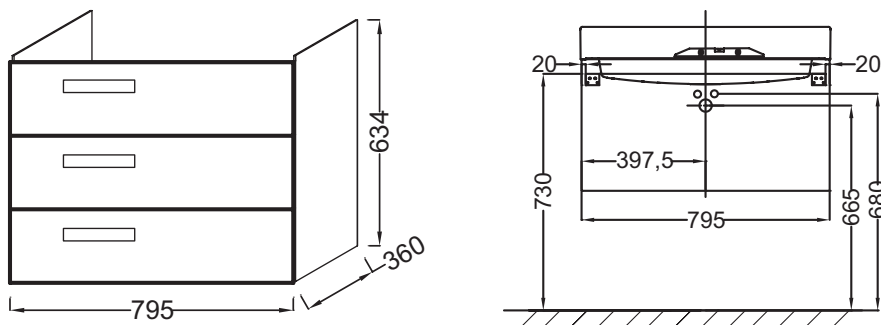

**Технические характеристики**

- **РАЗМЕРЫ (CM) :** 79.50 x 36 x 63.40 см
- **МАТЕРИАЛ :** Лак или меламин
- **RANGEMENT :** 3 выдвижных ящика с механизмом «плавное закрывание»
- **FIXATION :** Установщику понадобится набор крепежей для монтажа на стену
- **ВЕС :** 40 кг
- **ТИП УСТАНОВКИ :** Подвесная
- **TYPE DE RANGEMENT :** Выдвижные ящики
- **ROBINETTERIE RECOMMANDÉE :** Смесители Stance - элегантность и легкость

**Продукты для комплектации**

- EXP112-Z : Подвесная раковина-столешница 80 x 37 см

**Технический чертёж**

Спецификация продукта : Мебель для раковины-столешницы, 3 выдвижных ящика 79,50 x 36 x 63,40 см. EB1308. Коллекция : RYTHMIK. РАЗМЕРЫ (CM) : 79.50 x 36 x 63.40 см. ВЕС : 40 кг. МАТЕРИАЛ : Лак или меламин. ТИП УСТАНОВКИ : Подвесная. RANGEMENT : 3 выдвижных ящика с механизмом «плавное закрывание» . TYPE DE RANGEMENT : Выдвижные ящики. FIXATION : Установщику понадобится набор крепежей для монтажа на стену. ROBINETTERIE RECOMMANDÉE : Смесители Stance - элегантность и легкость.