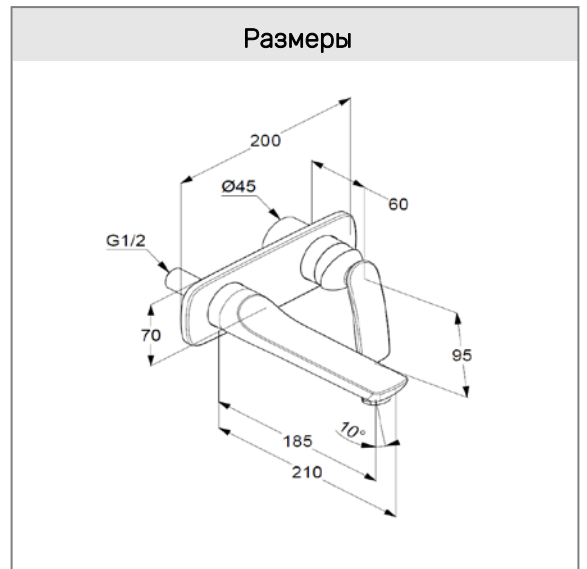

KLUDI BALANCE

настенный смеситель для умывальника

№ арт.:

52 246 05 75

Поверхн.:

хром

Описание:

настенный смеситель для умывальника
внешняя монтажная часть
литой рычаг
расход воды 6 л/мин при давлении 3 бара
аэратор s-pointer Eco PCA M 24 x 1
длина излива 185 мм
для внутренней части 38 243

Дополнительный продукт:

38 243

внутренняя часть

настенного смесителя для умывальника

Фото

Размеры

График расхода воды