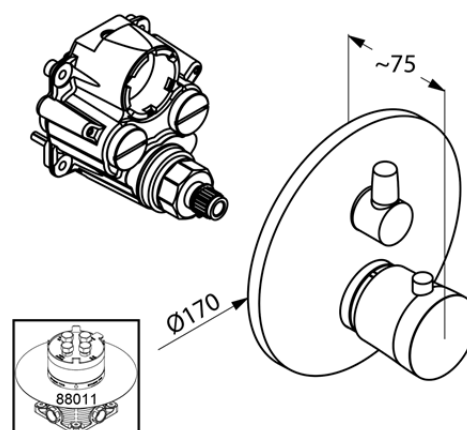

Изделие: **KLUDI BALANCE**
встраиваемый смеситель для душа
с термостатом

Номер артикула: **52 835 05 75**

Поверхность: **хром**

Описание изделия:

внешняя монтажная часть
для KLUDI FLEXX.BOXX 88 011
класс расхода воды BB
термостатический элемент
керамический запорный вентиль
с ограничителем температуры воды при 38°C
класс шума II

Фото продукта

Размеры

График расхода воды